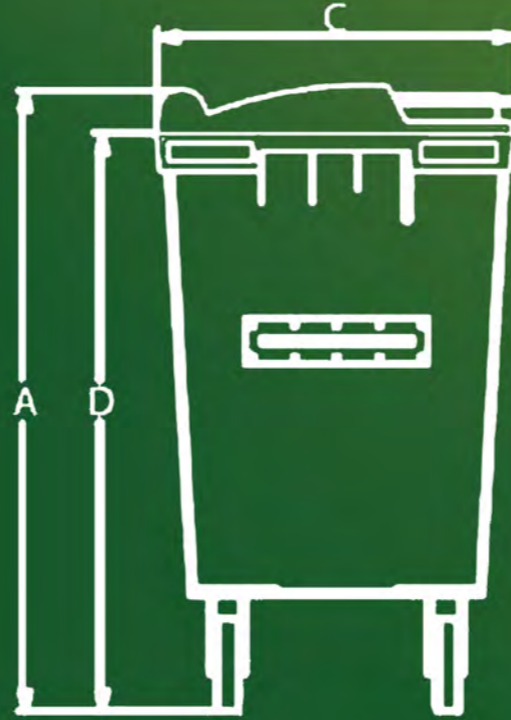

Zeyrek Konteyner

TEKNİK ÖZELLİKLER
TECHNICAL DETAIL

	Hacim	Volume	L	770
	Pedalsız ağırlık	Weight without pedal	kg	44,8
	Pedallı Ağırlık	Weight	kg	
	Azami Yük	Max. Load	kg	370
A	Yükseklik	Height	mm	1280
B	Genişlik	Width	mm	1340
C	Derinlik	Depth	mm	780
D	Tarak Yüksekliği	Comb Height	mm	1190
E	Tekerlek Çapı	Wheel Diameter	mm	200