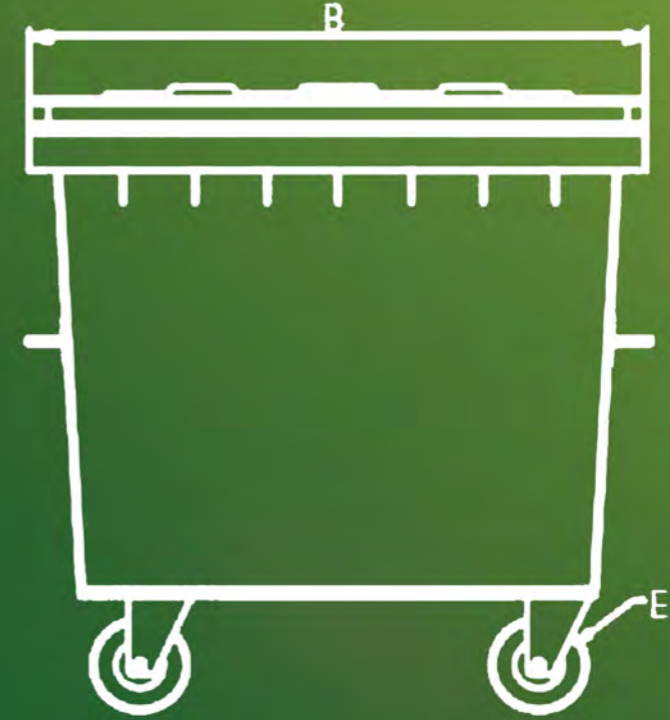

Zeyrek Konteyner

TEKNİK ÖZELLİKLER
TECHNICAL DETAIL

	Hacim	Volume	L	770
	Pedalsız ağırlık	Weight without pedal	kg	44,8
	Pedallı Ağırlık	Weight	kg	
	Azami Yük	Max. Load	kg	370
A	Yükseklik	Height	mm	1280
B	Genişlik	Width	mm	1340
C	Derinlik	Depth	mm	780
D	Tarak Yüksekliği	Comb Height	mm	1190
E	Tekerlek Çapı	Wheel Diameter	mm	200