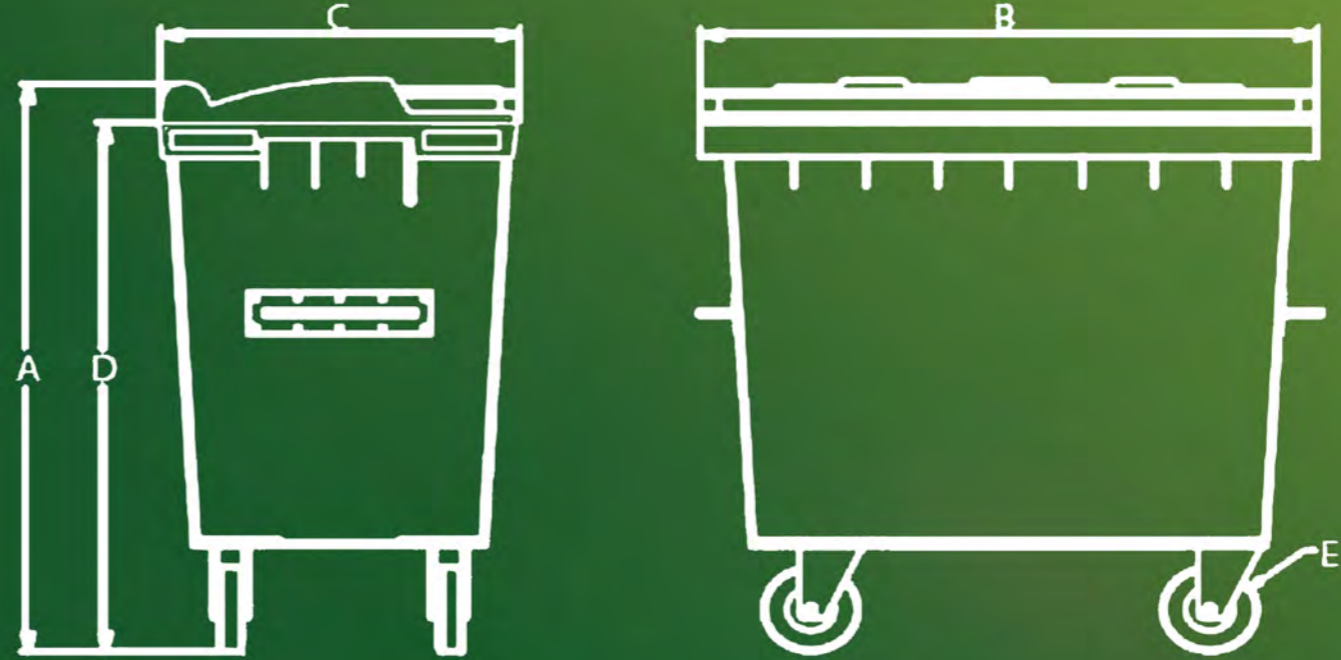

 **Zeyrek**
Konteyner

ÇÖP KONTEYNERİ
WASTE CONTAINER

660lt - 770lt

Zeyrek Konteyner

TEKNİK ÖZELLİKLER
TECHNICAL DETAIL

	Hacim	Volume	L	660
	Pedalsız ağırlık	Weight without pedal	kg	42,2
	Pedallı Ağırlık	Weight	kg	
	Azami Yük	Max. Load	kg	310
A	Yükseklik	Height	mm	1170
B	Genişlik	Width	mm	1340
C	Derinlik	Depth	mm	780
D	Tarak Yüksekliği	Comb Height	mm	1060
E	Tekerlek Çapı	Wheel Diameter	mm	200