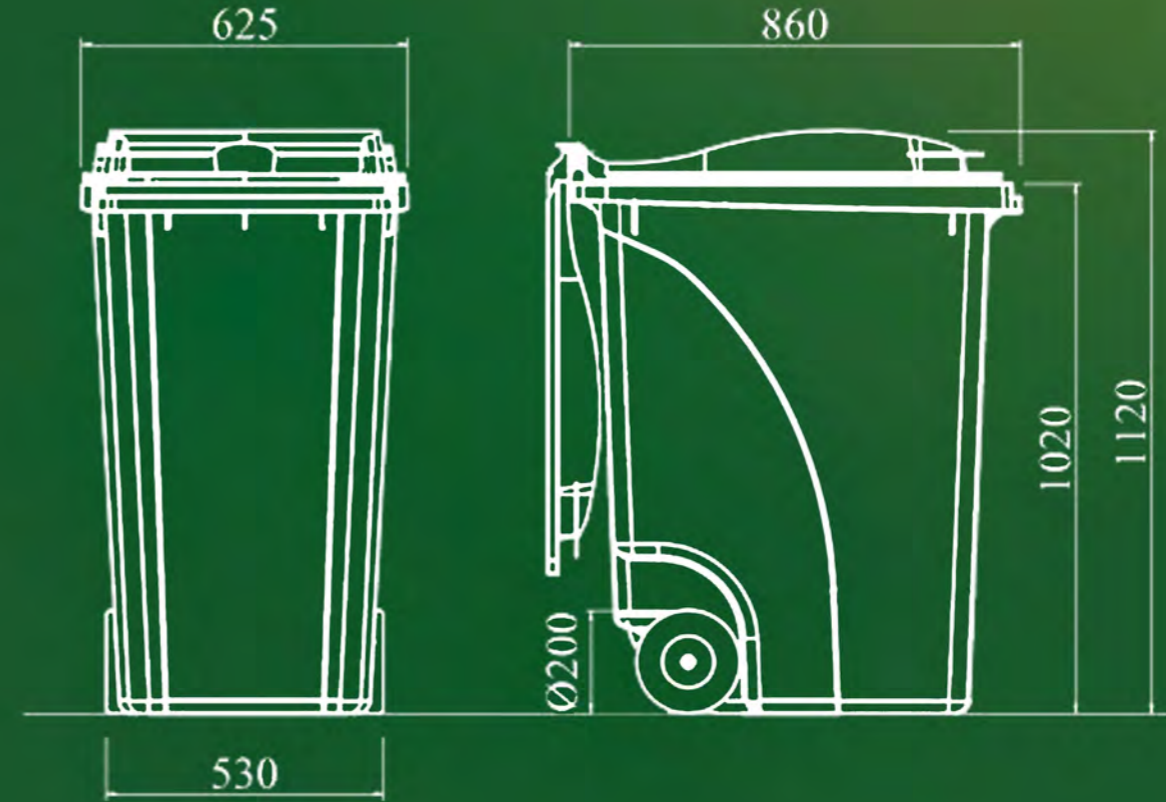

TEKNİK ÖZELLİKLER TECHNICAL DETAIL

Nominal Hacim	360	lt
Boşaltma yüksekliği	1020	mm
Yükleme Kapasitesi	140	kg
Uzunluk	860	mm
Genişlik	625	mm
Yükseklik	1120	mm
Dingil mesafesi	530	mm
Ağırlık	15	kg