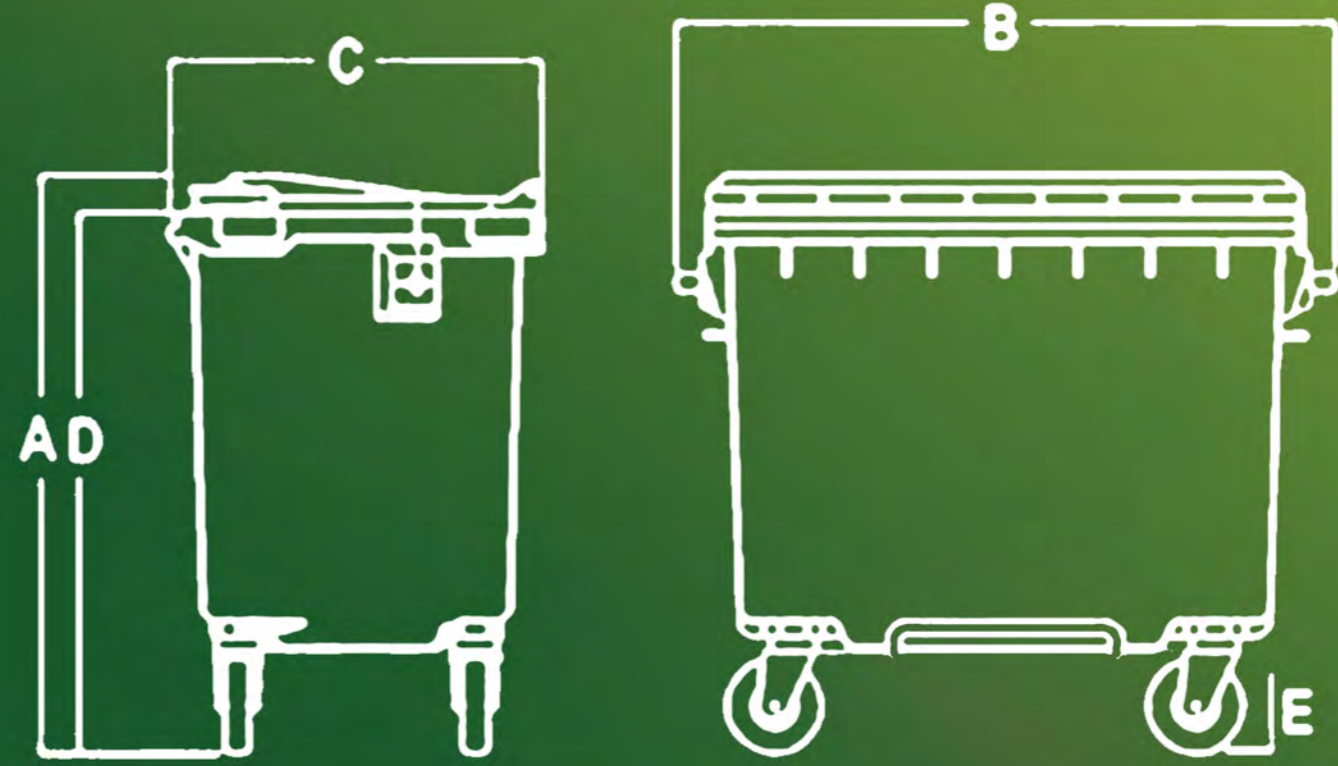

HAYATINIZIN
HER ANINDA
FARKLI RENKLERİYLE

 **Zeyrek**
Konteyner

ÇÖP KONTEYNERİ
WASTE CONTAINER

1100lt

Zeyrek Konteyner

TEKNİK ÖZELLİKLER
TECHNICAL DETAIL

	Hacim	(L)	1100
	Ağırlık	(kg)	52
	Azami Yük	(kg)	440
A	Yükseklik	(mm)	1280
B	Genişlik	(mm)	1380
C	Derinlik	(mm)	1030
D	Tarak Yüksekliği	(mm)	1270
E	Tekerlek Çapı	(mm)	200